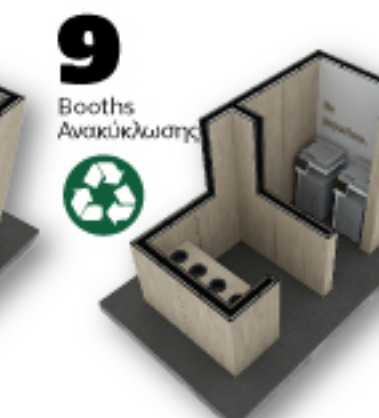

9 Booths Ανακύκλωσης