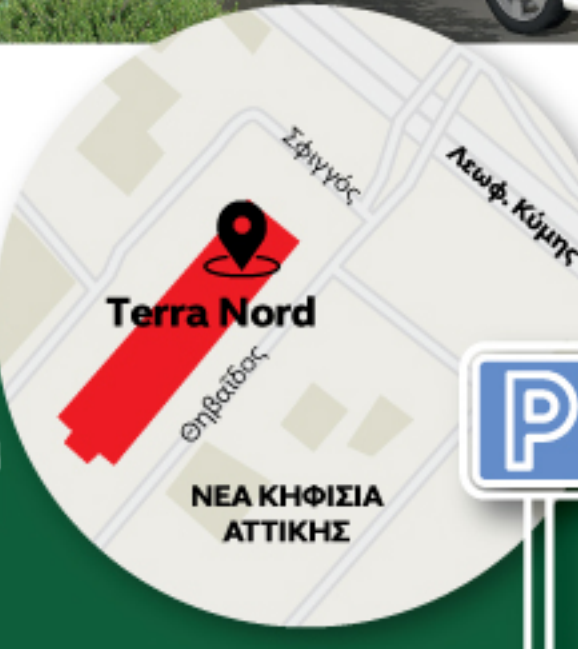

ΕΧΟΥΝ ΠΡΟΒΛΕΦΘΕΙ **407** ΘΕΣΕΙΣ PARKING

13 ΘΕΣΕΙΣ ΑΜΕΑ

7 ΔΙΠΛΟΙ ΣΤΑΘΜΟΙ ΦΟΡΤΙΣΗΣ ΗΛΕΚΤΡΙΚΩΝ ΟΧΗΜΑΤΩΝ

2 ΑΤΜ

ΘΕΣΕΙΣ ΣΤΑΘΜΕΥΣΗΣ ΚΑΙ ΦΥΛΑΞΗΣ ΜΗΧΑΝΩΝ & ΠΟΔΗΛΑΤΩΝ

1.171 Καρέκλες

4.797 m² χώρων επενδεδυμένων με μάρμαρα Αγρινίου